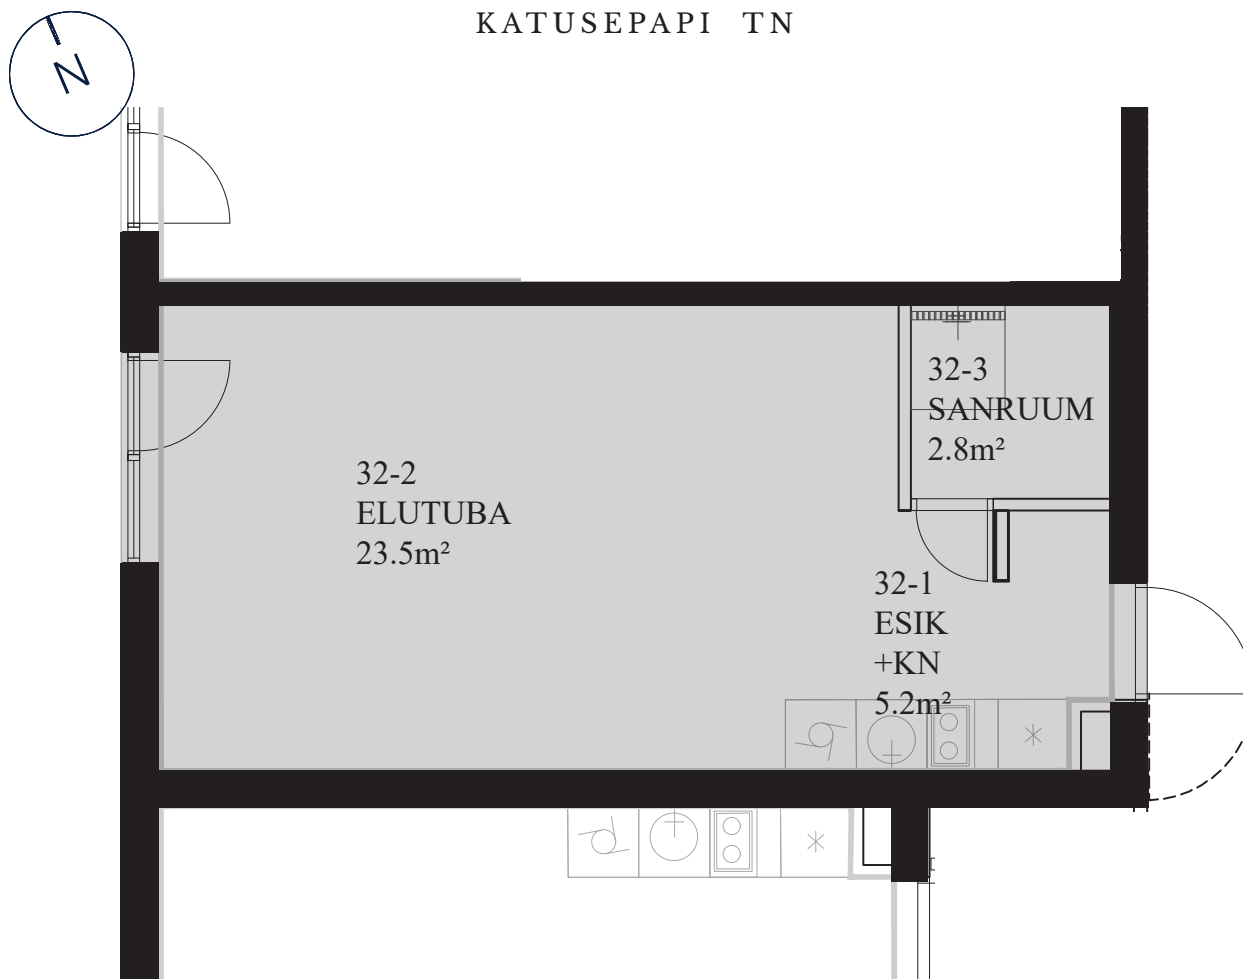

## KORTERIOMAND

Apartment

# 32

KORRUS / Floor

2

TUBE / No. of Rooms

2

SUURUS / Size

31,5 m<sup>2</sup>

KATUSEPAPI TN